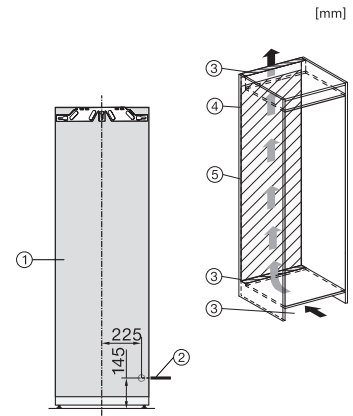

•

Tekniska data	
Minsta nischbredd i mm	560
Max nischbredd i mm	570
Minsta nischhöjd i mm	1777
Max nischhöjd i mm	1793
Nischdjup i mm	550
Produktbredd i mm	559
Produkthöjd i mm	1770
Produktdjup i mm	546
Vikt, kg	70,5
Fästningsteknik	Fast dörr
Max. vikt på kyldelens frontdörr i kg	26
Klimatklass	SN-T
Kylzon, liter	296
varav PerfectFresh-zon i l	98
Kylfack i l	296
Total nyttovolym, i l	296
Ljudnivåklass (A-D)	B
Ljudnivå i dB(A) re1pW	32
Energiförbrukning i milliampere (mA)	1200
Spänning i V	220-240
Säkring i A	10
Fasantal	1
Frekvens i Hz	50-60
Längd anslutningskabel, m	2,2
Byta lampa	Miele service
Medföljande tillbehör	
Ägghållare	•
Sorteringsbox PerfectFresh	•

FNS7794D L, FNS7794D R, K7797C L, K7797C R, K7798C L, side view (installation drawings)

K7797C L, K7797C R, K7797C R, K7798C L, K7798C R, installation (footnote*) (installation drawings)