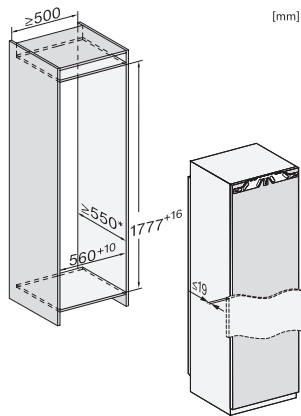

K 7797 C L

Kylskåp för inbyggnad

med ActiveDoor, PerfectFresh Active och FlexiLight 2.0 för maximal komfort.

FNS7794D L, FNS7794D R, K7797C L, K7797C R, K7798C L, built-in (installation (*footnote) (installation drawings)